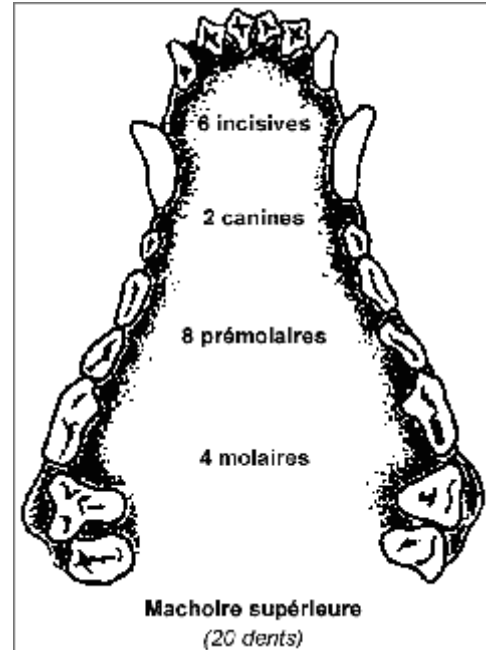

DENTITION

Nombre de dents

Chiot : 28 dents

Adulte : 42 dents en moyenne (variations de 38 à 46)

Chronologie d'apparition

Dentition de lait

Entre 3 et 4 semaines : apparition des 12 incisives et des 4 crocs de lait

A 6 semaines : sortie complète de toutes ces dents

Entre 4 et 8 semaines : sortie des 12 molaires (pas de prémolaires)

A 8 semaines : les 28 dents sont en place, la dentition de lait est terminée

Dentition adulte

A 4 mois : apparition des pinces (incisives internes)

A 4 mois et demi : apparition des mitoyennes (incisives centrales)

A 5 mois : apparition des coins (incisives externes)

A 5 mois et demi : apparition des crocs ou canines